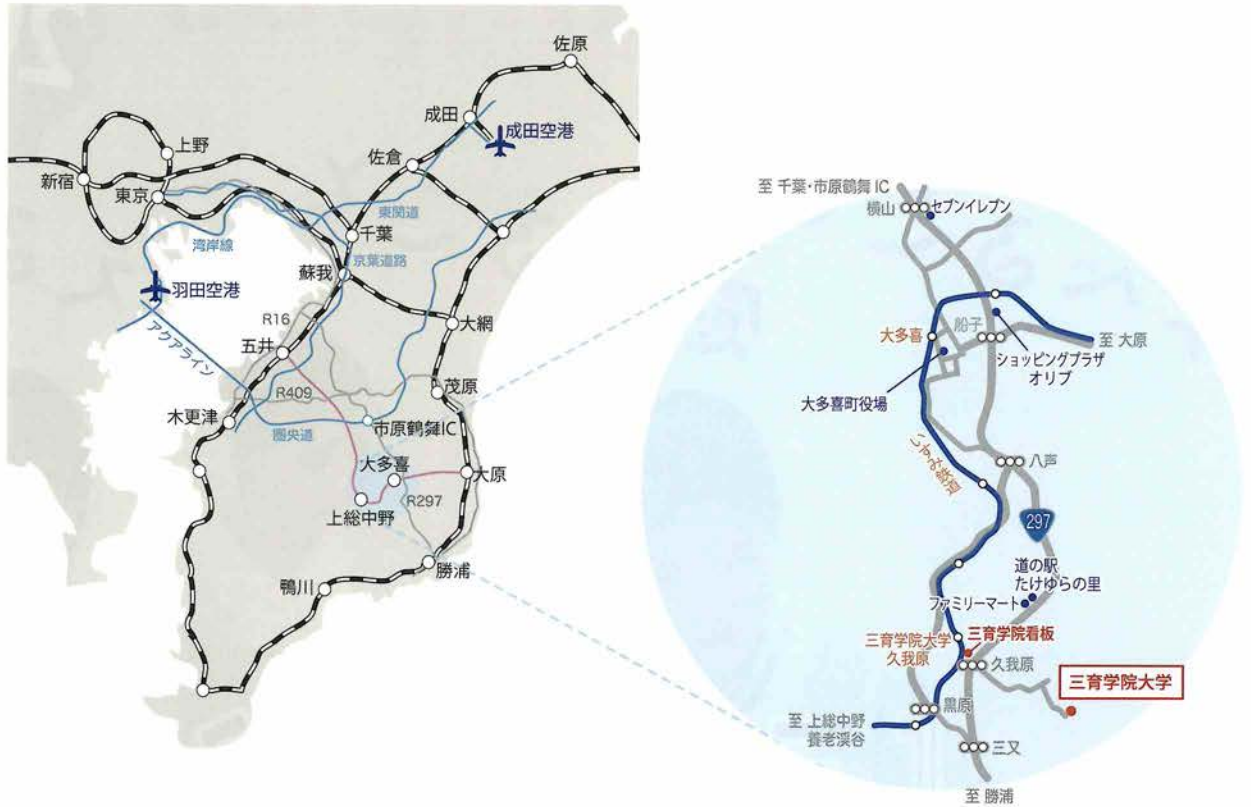

9/8 日

各回とも 11:00~14:30

※ プログラム内容は変更になる場合がありますので、予めご了承ください。

プログラム

- 学生スピーチ
- 看護体験
- 模擬授業
- キャンパスツアー
- ベジタブルランチ
- 個別相談 等

お申し込み

送迎バス運行

- 袖ヶ浦バスターミナル 10:00 発
- たけゆらの里 9:35 発
- JR 外房線茂原駅南口 10:00 発

※詳細は裏面をご覧ください。

三育学院大学看護学部

大多喜キャンパス：開催場所

〒298-0271 千葉県夷隅郡大多喜町久我原 1500 ☎ 0470-84-0111

入試広報課：お問合せ・資料発送元

〒167-0032 東京都杉並区天沼 3 丁目 17-15 ☎ 03-3393-7810

三育学院大学大多喜キャンパス アクセス情報

大多喜キャンパスまでのアクセス

※バスの発着時刻は 2024 年 3 月 1 日現在の情報です。

新宿南口 バスタ新宿		小湊鐵道バス (4階3番のりば) 8:50 発→9:48 着	袖ヶ浦バスターミナル	送迎バス 10:00 発	三育学院大学大多喜キャンパス
品川駅 東口(港南口)		京浜急行バス (東口/港南口) 9:00 発→9:52 着		たけゆらの里	
横浜駅東口 YCAT		小湊鐵道バス (Cバスのりば18番) 9:00 発→9:46 着	JR 外房線 茂原駅南口		
東京駅 八重洲南口		小湊鐵道バス (バスターミナル東京八重洲) 7:50 発→9:29 着		市原鶴舞 IC	
各地		JR 外房線 東京駅から約 60 分			
各地		お車			

たけゆらの里からお越しの方にはプログラムを変更し、9:40 より個人面接等を行わせていただきます。