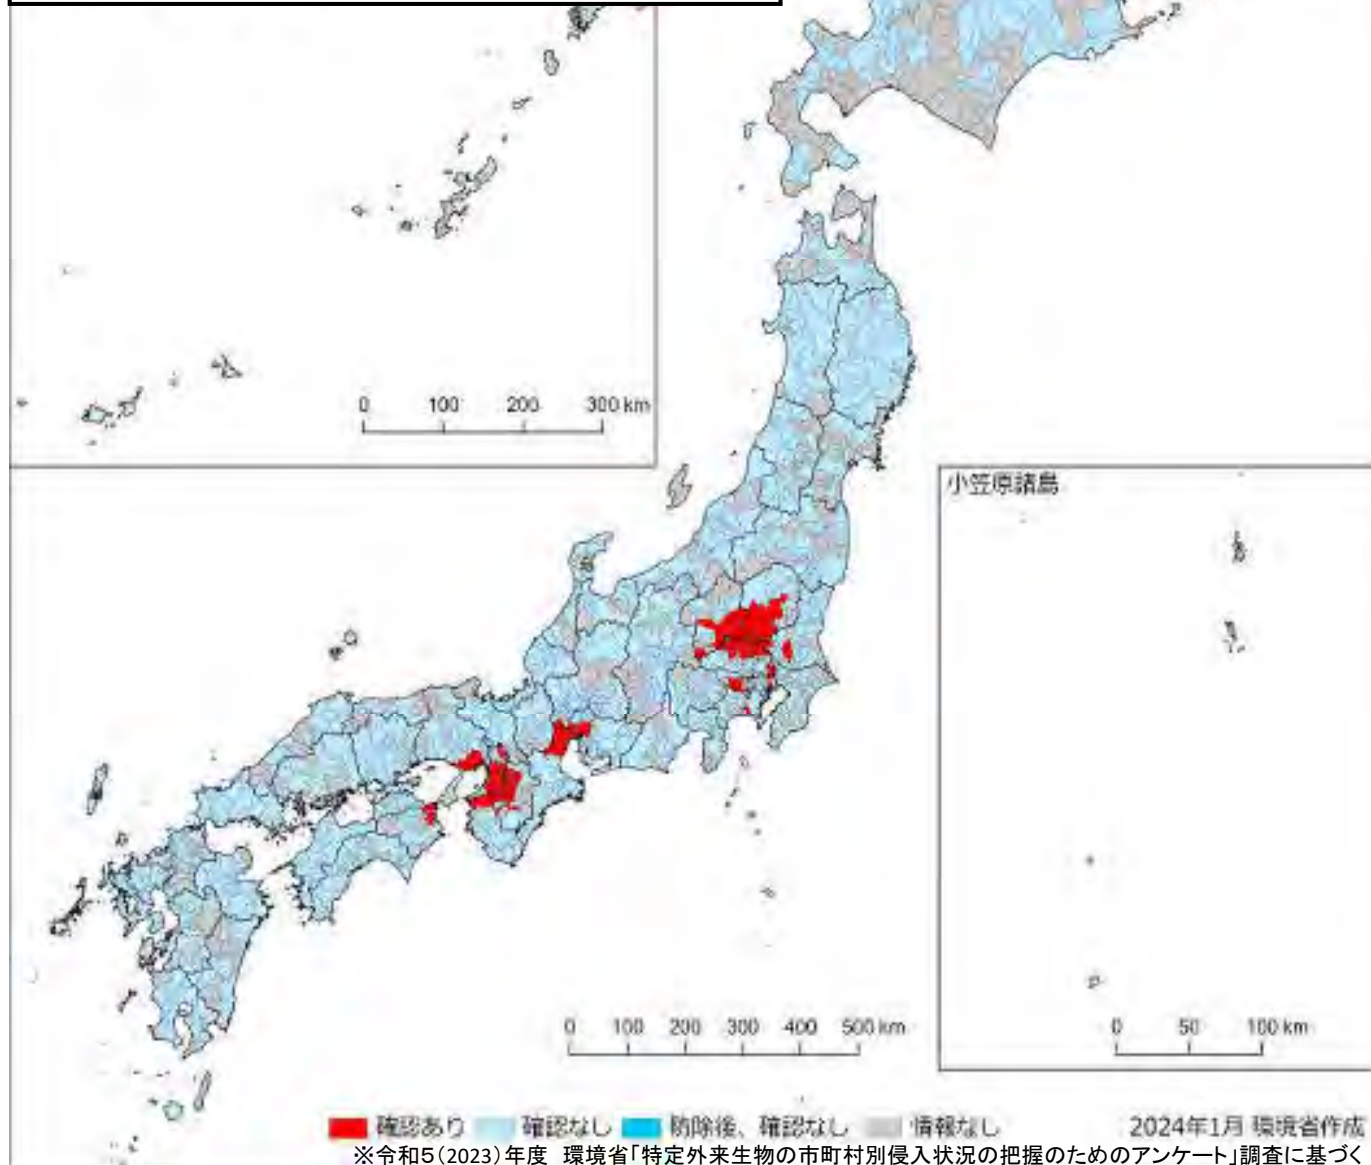

【お願い】クビアカツヤカミキリの侵入に警戒を！！

クビアカツヤカミキリの発生地域
(市町村単位)

環境省HPから引用、2024年1月末現在

2012年に愛知県で発生が確認されて以降、2024年4月末までに**13都府県に発生が拡大**しており未発生県への侵入が懸念されています。

万が一に未発生県に侵入した場合、**定着を防ぐためには早期発見・早期防除が重要**です！

クビアカツヤカミキリの幼虫(フラス)や成虫の特徴。

裏面へ