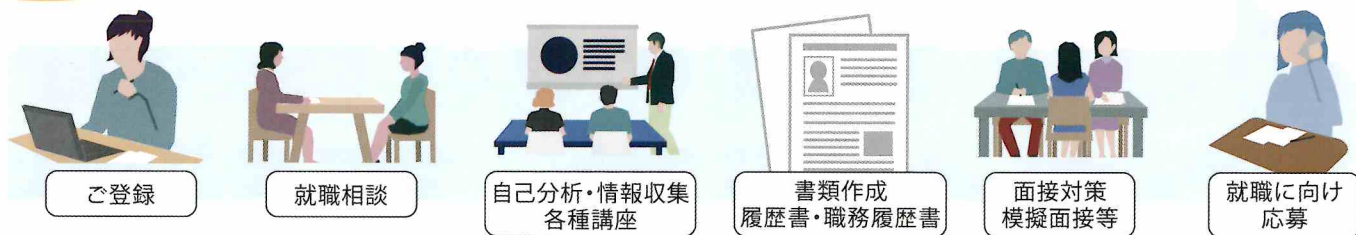

LINEアプリでQRコードを
読み込むと友だち追加完了!

沖縄北インターより車で5分
■駐車場あり
(施設内の駐車スペースをご利用ください)

就活サポートであえ～るの就職支援の流れ

充実した支援サービスで、あなたのお仕事探しを応援いたします。
必要な支援内容をお選びいただけます。

働きたいけど、
何から始めていいかわからない…
そんなあなたへ

就職相談サービス

であえ～るの就職相談でできること

- ✓ ご自身の希望する働き方に関する相談
- ✓ 気になる求人に関する質問
- ✓ セミナーや会社説明会などの案内
- ✓ 求職活動の方法に関する相談(どのように職探しをしたらいいかわからないなど)
- ✓ 応募書類の添削や面接対策(面接で聞かれること、模擬面接など)
- ✓ その他、就職活動に関わるさまざまなご相談

※就職相談サービスはオンライン(ZOOM)での
ご利用も可能です。

ZOOMの使用については、事前にアプリのインストールが必要と
なります。また、通信料が別途発生致しますので、予め通信環境や
端末のご契約内容をご確認ください。

ハローワーク 求人検索

ハローワークインターネットサービスを活用し、希望の職種や条件にあった求人情報の閲覧が
可能です。ご希望により求人票の見方や職務の適性など相談員が応じます。